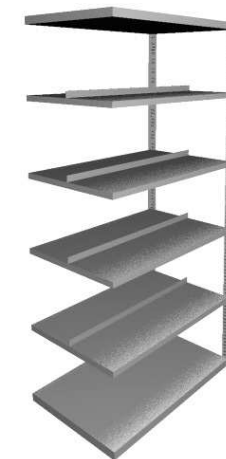

ESTANTERÍA FIJA E-1000

ofita

50 años
Ofita

Estantería Fija E-1000

Estantería Fija E-1000

Estantería Fija E-1000

Alturas disponibles 1000, 2000 y 2500 mm.

Módulo inicial sencillo

Módulo extensión sencillo

Módulo inicial doble

Módulo extensión doble

Estantería Fija E-1000

Cruces de San Andrés, en fondo y laterales

Arriostramientos entre estanterías y a pared

Estantería Fija E-1000

Poste en "T" ranurado cada 20 mm.

Soporte estante

Estante módulo sencillo con pestaña posterior

Estante módulo doble con pestaña intermedia

Estantería Fija E-1000

Posibilidad de colocación de puertas, fondos y laterales

ofita

50 años
Ofita

www.ofita.com