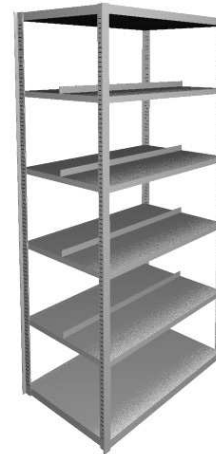

ESTANTERÍA FIJA E-1000

ofita

50 años
Ofita

Estantería Fija E-1000

Estantería Fija E-1000

Estantería Fija E-1000

Alturas disponibles 1000, 2000 y 2500 mm.

Módulo inicial sencillo

Módulo extensión sencillo

Módulo inicial doble

Módulo extensión doble

Estantería Fija E-1000

Cruces de San Andrés, en fondo y laterales

Arriostramientos entre estanterías y a pared

Estantería Fija E-1000

Poste en "T" ranurado cada 20 mm.

Soporte estante

Estante módulo sencillo con pestaña posterior

Estante módulo doble con pestaña intermedia

Estantería Fija E-1000

Posibilidad de colocación de puertas, fondos y laterales

ofita

50 años
Ofita

www.ofita.com